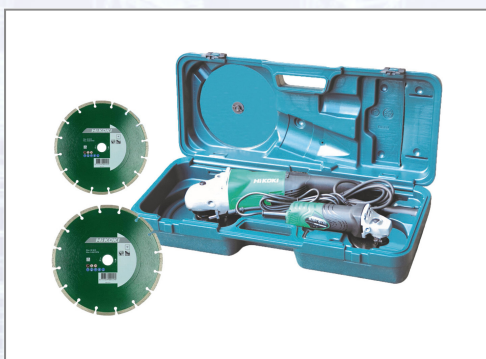

Set polizor unghiular HIKOKI G13SR4 125mm si G23SW2 230mm m. 2 Discuri

diamantate, trusa transport. Winkelschleifer HIKOKI G13SR4: Kompakter Winkelschleifer mit flachem Getriebekopf für Arbeiten in Ecken und engen Stellen, Spindelarretierung, sichere Auslaufablage, epoxidharzgepanzerte Wicklung und hochwertige Motorisolation. Technische Daten: - Leerlaufdrehzahl: 10000 /min, - Leistungsaufnahme: 730 W, - max. Leistungsaufnahme: 950 W, - Scheibendurchmesser: 125 mm, - Gewicht (nur Maschine): 1,8 kg. Im Lieferumfang enthalten: Zusatzhandgriff, Schlüssel, Schutzhaube, Spanscheibe, Spannmutter. Winkelschleifer HIKOKI G23SW2: Kompakter Winkelschleifer mit

Spindelarretierung, sichere Auslaufablage, epoxidharzgepanzerte Wicklung, großflächiger, staubgeschützter Schalter für optimales Handling, flacher Getriebekopf für Arbeiten an engen Stellen, hochwertige Motorisolation und staubgeschütztes Kugellager, Soft-grip Handgriff, 3 Befestigungsgewinde für Zusatzhandgriff. Technische Daten: - Leerlaufdrehzahl: 6600 /min, - Leistungsaufnahme: 2200 W, - max. Leistungsaufnahme: 3810 W, - Scheibendurchmesser: 230 mm, - Gewicht (nur Maschine): 5,1 kg. Im Lieferumfang enthalten: Schlüssel, Zusatzhandgriff.