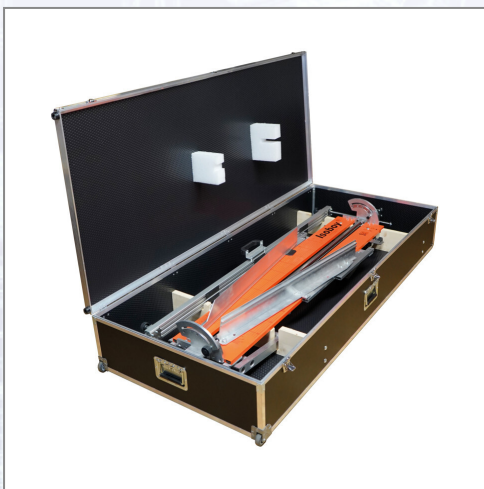

Rollkoffer für ISOBOY OSZ 340

Hochstabil (Leichtbauplatte), Aluminium-Eckschutz, mit Holzeinlagen, haltbaren Beschlägen, Rollen und Traggriffen.

Art.Nr.	Beschreibung	Einheit
Z3200329	Rollkoffer für ISOBOY OSZ 340	ST