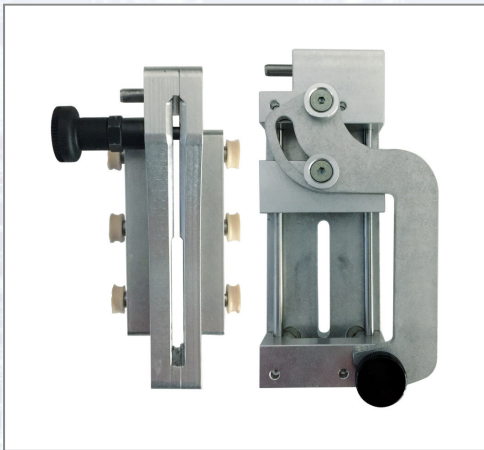

## Aufrüstungsset kpl. für ISOBOY ML 300 auf MEL 300

Führungswagen mit Einrasteinheit und Anschlag für DEWALT®/BOSCH. Mit wenigen Handgriffen lässt sich der ISOBOY von einer Hand- auf eine elektrische Säge aufrüsten.

Art.Nr.	Beschreibung	Einheit
Z3304104	Aufrüstungsset kpl. für ISOBOY ML 300 auf MEL 300 inkl. Einrasteinheit, Anschlag	ST