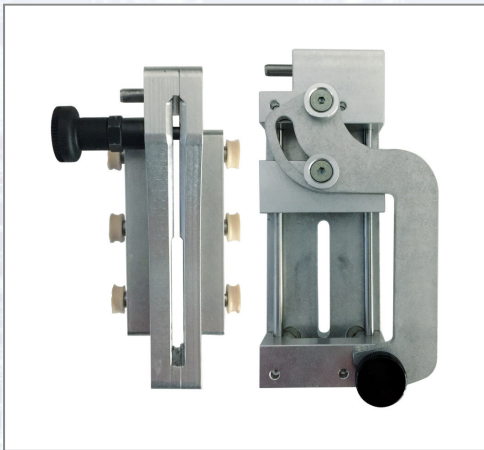

# Aufrüstungsset kpl. für ISOBOY ML 300 auf MEL 300

Führungswagen mit Einrasteinheit und Anschlag für DEWALT®/BOSCH. Mit wenigen Handgriffen lässt sich der ISOBOY von einer Hand- auf eine elektrische Säge aufrüsten.

Art.Nr.	Beschreibung	Einheit
Z3304104	Aufrüstungsset kpl. für ISOBOY ML 300 auf MEL 300 inkl. Einrasteinheit, Anschlag	ST