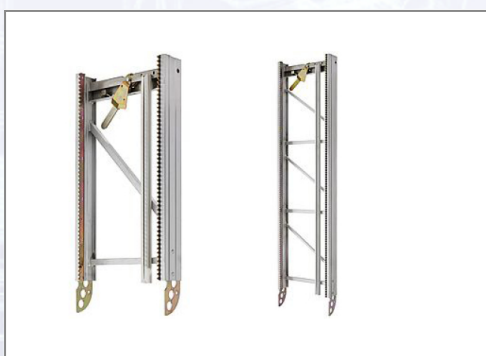

## Leiterteile für GEDA 200Z

Leiterteil 1 m bzw. 2 m Höhe zur Verlängerung der Grundeinheit, mit Zahnstange, Kabelführung und Schnellverschluss.

Art.Nr.	Beschreibung	Einheit
ZG2506	Element de scară de 2m pentru GEDA 200Z, cu cremalieră, ghidaj pentru cablu și închidere rapidă	ST
ZG2507	Element de scară de 1m pentru GEDA 200Z, cu cremalieră, ghidaj pentru cablu și închidere rapidă	ST