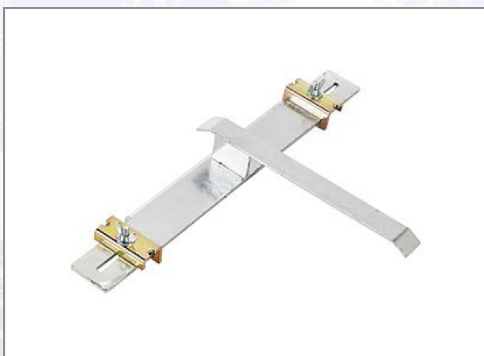

Endschalteranfahrbügel für GEDA 200Z

Endschalteranfahrbügel für Entladestopp bzw. für Etagenstopp.

Art.Nr.	Beschreibung	Einheit
ZG2364	Etrier de deplasare pentru întrerupătorul de capăt pentru oprire în vederea descărcării GEDA 200Z	ST