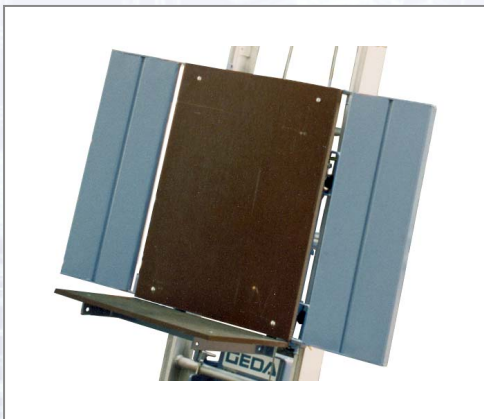

Universalpritsche GEDA

Universalpritsche mit klappbaren Seitenschutz.

| Art.Nr. | Beschreibung | Einheit |
|---------|--|---------|
| ZG2893 | Platformă universală cu grilaj de protecție rabatabil GEDA | ST |