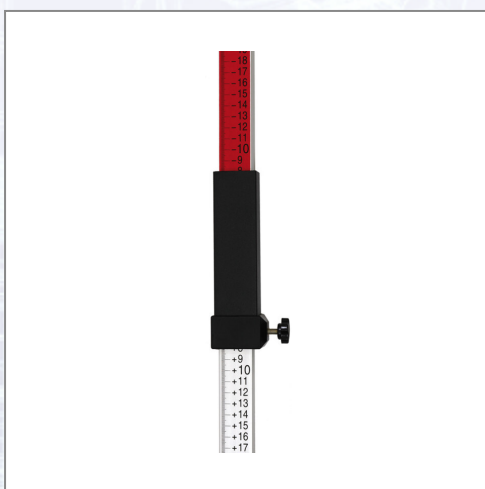

Riglă laser cu adaptor glisant

Art.Nr.	Beschreibung	Einheit
Z390100	Riglă laser cu adaptor glisant	ST

Standorte / Kontakt

GRAZ

Lorencic Bauservice GmbH
Puchstraße 208
8055 Graz

Tel.: +43 316 47 25 64-0
Fax: +43 316 47 25 64-77
graz@lorencic.com