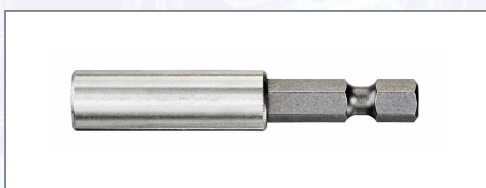

## Suport magnetic pentru biți DEWALT®

Art.Nr.	Beschreibung	Einheit
ZDT7500-QZ	Suport magnetic pentru biți DEWALT® 60mm	ST