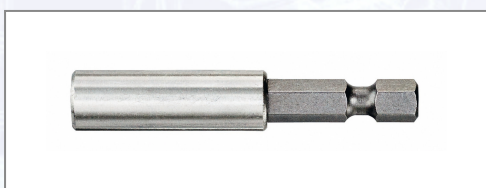

Suport magnetic pentru biți DEWALT®

Art.Nr.	Beschreibung	Einheit
ZDT7500-QZ	Suport magnetic pentru biți DEWALT® 60mm	ST

Standorte / Kontakt

GRAZ

Lorencic Bauservice GmbH
Puchstraße 208
8055 Graz

Tel.: +43 316 47 25 64-0
Fax: +43 316 47 25 64-77
graz@lorencic.com