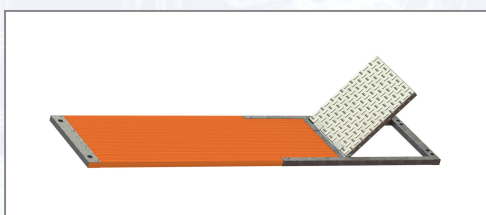

Platelaj de lemn cu trapă, 50G

Trecere stabilă și durabilă, cu capac din aluminiu, sudat, și cu elemente de protecție din tablă pen canturi. Greutate: 30,0 kg.

Art.Nr.	Beschreibung	Einheit
Z48150	Platelaj din lemn cu trapă, 50G	ST