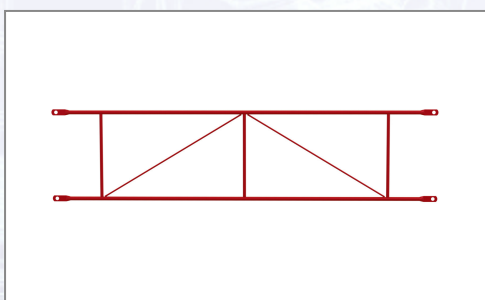

Balustradă dublă, modul

Se agață de cadru simplu și sigur, pentru un montaj rapid.

| Art.Nr. | Beschreibung | Einheit |
|---------|--|---------|
| Z48132 | Balustradă dublă, modul, 32G, 2,50m, vopsită, 10kg | ST |
| Z481300 | Balustradă dublă, modul, 1,25m, vopsită, | ST |