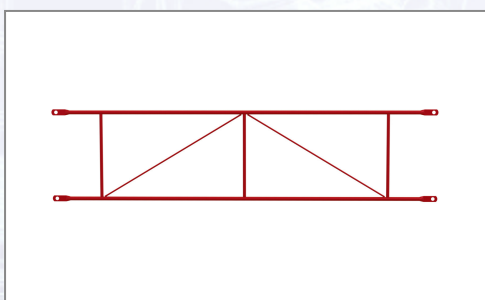

Balustradă dublă, modul

Se agață de cadru simplu și sigur, pentru un montaj rapid.

Art.Nr.	Beschreibung	Einheit
Z48132	Balustradă dublă, modul, 32G, 2,50m, vopsită, 10kg	ST
Z481300	Balustradă dublă, modul, 1,25m, vopsită,	ST