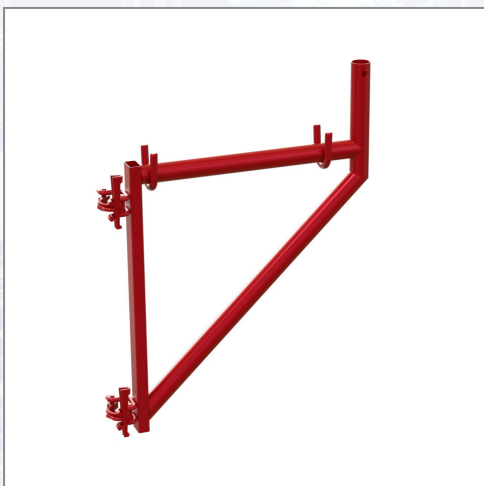

Consolă 65 cm

Pentru adaptarea schelei la orice formă de fațadă. Pentru lărgirea suprafeței de lucru. Greutate: 9,0 kg.

Art.Nr.	Beschreibung	Einheit
Z48190	Consolă 65cm, vopsită	ST

Standorte / Kontakt

GRAZ