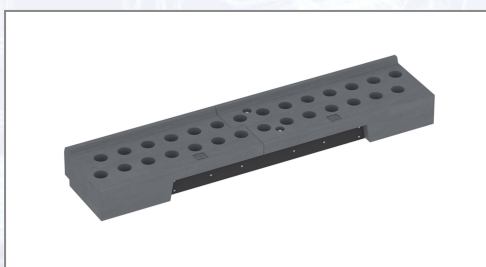

## Șină pentru transport, din plastic

Permite transportarea și depozitarea ușoară și sigură a 28 de elemente de gard pentru construcții. Elementele de gard se introduc cu un capăt în șina de transport, se leagă strâns cu chingi și se transportă cu ajutorul stivuitorului.

Art.Nr.	Beschreibung	Einheit
ZG102700	Șină pentru transport, din plastic, pentru 28 de elemente de gard pentru construcții	ST