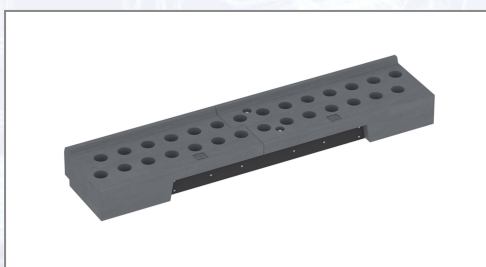

Șină pentru transport, din plastic

Permite transportarea și depozitarea ușoară și sigură a 28 de elemente de gard pentru construcții. Elementele de gard se introduc cu un capăt în șina de transport, se leagă strâns cu chingi și se transportă cu ajutorul stivuitorului.

| Art.Nr. | Beschreibung | Einheit |
|----------|--|---------|
| ZG102700 | Șină pentru transport, din plastic, pentru 28 de elemente de gard pentru construcții | ST |

Standorte / Kontakt

GRAZ

Lorencic Bauservice GmbH
Puchstraße 208
8055 Graz