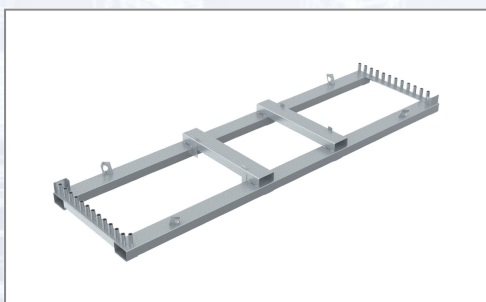

Palet pentru transport, TP 25, 3,55 x 1,18 m

Ideal pentru închirierea de echipamente pentru șantiere și diferite manifestări culturale. Se descarcă simplu, cu ajutorul stivuitorului sau macaralei. Pe el se pot transporta 25 de piese de gard mobil.

Art.Nr.	Beschreibung	Einheit
Z7021143	Palet pentru transport, TP 25, 3,55 x 1,18m, pentru gard mobil	ST

Standorte / Kontakt

GRAZ

Lorencic Bauservice GmbH
Puchstraße 208
8055 Graz

Tel.: +43 316 47 25 64-0
Fax: +43 316 47 25 64-77
graz@lorencic.com