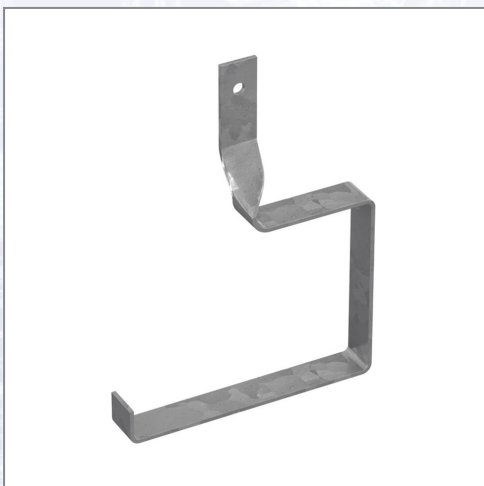

Aushebesicherung Spezial für Mobilzaun

Verhindert, dass der Bauzaun aus dem Bauzaunfuß gehoben werden kann. Geeignet für alle Standfüße.

Art.Nr.	Beschreibung	Einheit
ZE0600	Aushebesicherung Spezial (ohne Verbindungsschelle) für Mobilzaun	ST