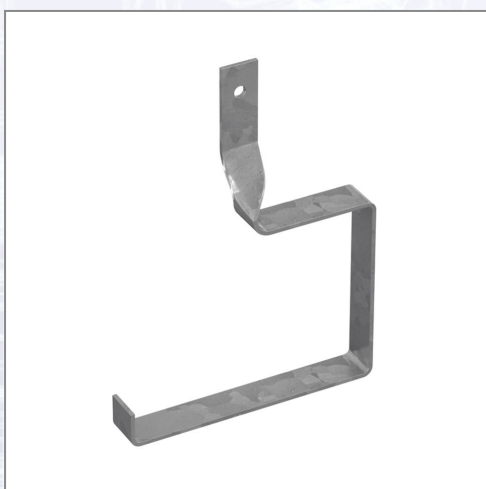

# Aushebesicherung Spezial für Mobilzaun

Verhindert, dass der Bauzaun aus dem Bauzaunfuß gehoben werden kann. Geeignet für alle Standfüße.

| Art.Nr. | Beschreibung   | Einheit |
|---------|--|---------|
| ZE0600  | Aushebesicherung Spezial (ohne Verbindungsschelle) für Mobilzaun | ST      |