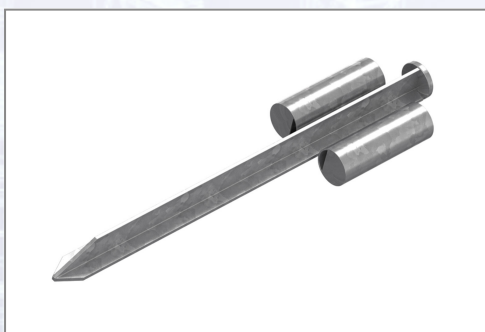

Țăruș de fixare, ascuțit, pentru gardul mobil

Pentru fixare în sol. 2 cămăși de prindere.

Art.Nr.	Beschreibung	Einheit
Z7007100	Țăruș de fixare, ascuțit, pentru gardul mobil	ST

Standorte / Kontakt

GRAZ

Lorencic Bauservice GmbH
Puchstraße 208
8055 Graz