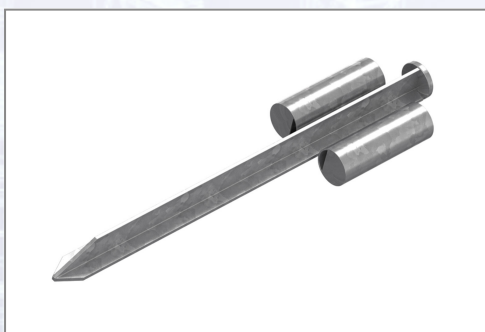

# Țăruș de fixare, ascuțit, pentru gardul mobil

Pentru fixare în sol. 2 cămăși de prindere.

Art.Nr.	Beschreibung	Einheit
Z7007100	Țăruș de fixare, ascuțit, pentru gardul mobil	ST