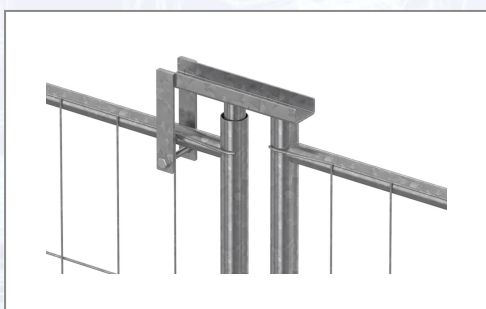

Articulație rotativă pentru gardul mobil

Este ideală pentru situațiile în care gardurile trebuie să poată fi rotite.

Art.Nr.	Beschreibung	Einheit
Z27310250	Articulație rotativă pentru gardul mobil	ST

Standorte / Kontakt