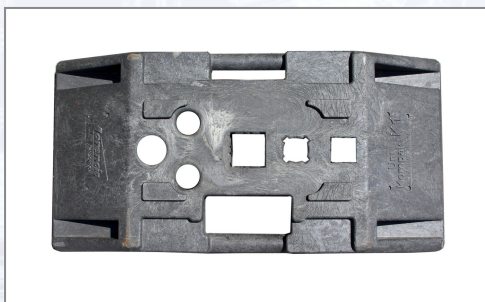

Placuta de securitate universala

Clasa de siguranță K1 din material reciclat. Insertii deschise: 1x40x40 mm, 1x41x41 mm, 1x60x60 mm, 1x d = 43 mm, 2x d = 45 mm, compartiment pentru baterii, Greutate: 28,5 kg.

Art.Nr.	Beschreibung	Einheit
Z07035080LO	Plăcuță universală de siguranță K1 Kompakt 790x390x130mm 28.5 kg 36 buc/pal	ST

Standorte / Kontakt

GRAZ

Lorencic Bauservice GmbH
Puchstraße 208
8055 Graz

Tel.: +43 316 47 25 64-0
Fax: +43 316 47 25 64-77
graz@lorencic.com