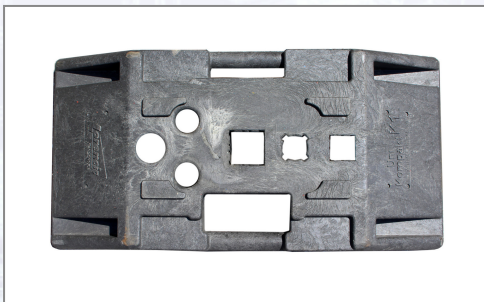

Placuta de securitate universala

Clasa de siguranță K1 din material reciclat. Insertii deschise: 1x40x40 mm, 1x41x41 mm, 1x60x60 mm, 1x d = 43 mm, 2x d = 45 mm, compartiment pentru baterii, Greutate: 28,5 kg.

Art.Nr.	Beschreibung	Einheit
Z07035080LO	Plăcuță universală de siguranță K1 Kompakt 790x390x130mm 28.5 kg 36 buc/pal	ST

Standorte / Kontakt

GRAZ

Lorencic Bauservice GmbH
Puchstraße 208
8055 Graz

Tel.: +43 316 47 25 64-0
Fax: +43 316 47 25 64-77
graz@lorencic.com