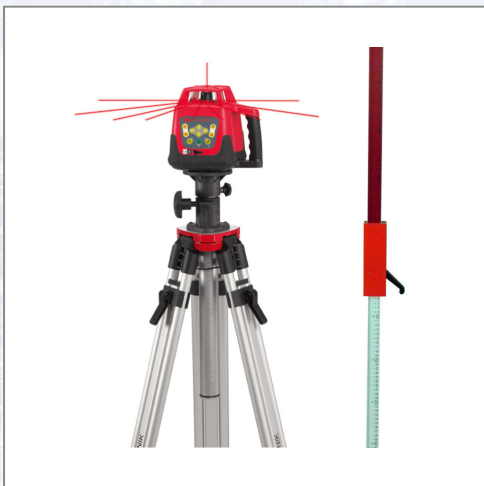

Rotationslaser-Set BMI UNILASER AHV "Lorencic Edition"

Selbstnivellierender Baulaser für den horizontalen und vertikalen Einsatz mit Lot nach oben und unten. Anwendung: Aushub- und Betonierarbeiten, Schalungs- und Fundamentnivellierungen, Abhängen von Decken, Meterriss, Trockenbau. - Horizontal-Vertikal-Vollautomat, - Netz-oder Akkubetrieb, - drei verschiedene Arbeitsmodi: Rotation, Scan-Linie, Punktmodus, - mit Lotstrahl nach oben und unten, - kann in zwei Achsen +/- 5 ° geneigt werden, - durch Empfänger im Innen- und Außenbereich einsetzbar, - staub- und spritzwassergeschützt, - unterschiedliche Betriebsmodi ermöglichen viele Anwendungen. Technische Daten: - Genauigkeit +/- 3 mm auf 30 m, - Reichweite mit Empf. d= 300 m, - Laserdiode 635 nm (rot), Klasse 3R, - Selbstnivellierbereich

+/- 5 °, - Spannungsversorgung Netz-Akkubetrieb, - Temperaturbereich -20 °C bis +50 °C, - Maße 200x160x190 mm, - Schutzklasse IP 64. Im Lieferumfang enthalten: BMI-UNILASER AHV Rotationslaser, Laserempfänger mit Halteklammer, Fernbedienung, Ladegerät (Steckernetzteil), Ersatzbatteriepack mit 4x1,5 V Typ LR 14, Zieltafel, Wandhalterung, im Tragekoffer, Kurbelstativ, Laserlatte mit Gleitadapter.