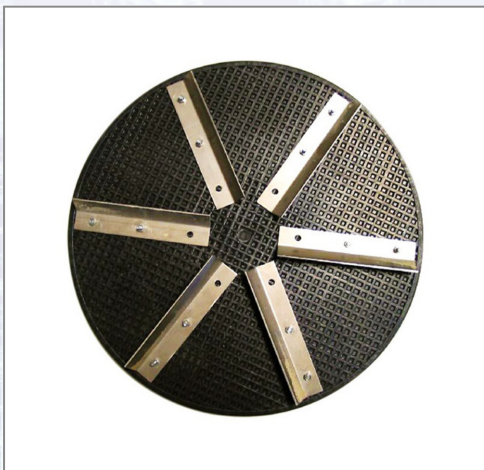

Rabottierscheibe für Putzglättmaschine EPG 400, EPG 400 WP

Art.Nr.	Beschreibung	Einheit
Z37726000	Disc de razuit 380mm pentru EPG 400, EPG 400 WP	ST

Standorte / Kontakt

GRAZ

Lorencic Bauservice GmbH
Puchstraße 208
8055 Graz