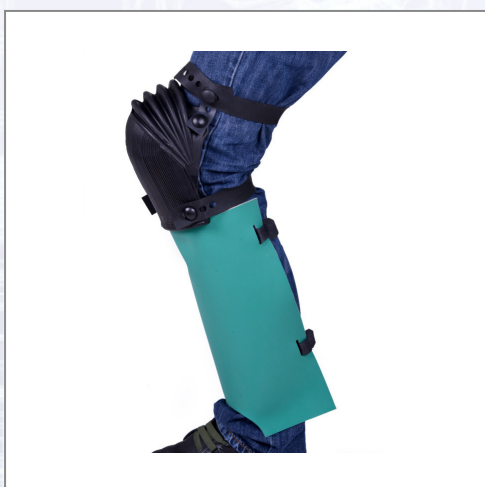

## Genunchiere HARMONICA

Genunchiere cu burduf cutat mobil, proiectați îndeosebi pentru gresieri. Protejează genunchiul și tibia împotriva frecării iritante, umezelii, frigului și murdăriei prin intermediul șorțului din țesătură cauciucată. Dimensiunile șorțului (lungime x lățime): 35,5 x 32 cm. Acest articol se livrează doar împreună cu o curea din cauciuc.

Art.Nr.	Beschreibung	Einheit
Z13B	Genunchiere HARMONICA DIN EN14404 cu burduf cutat și șorț	PAA