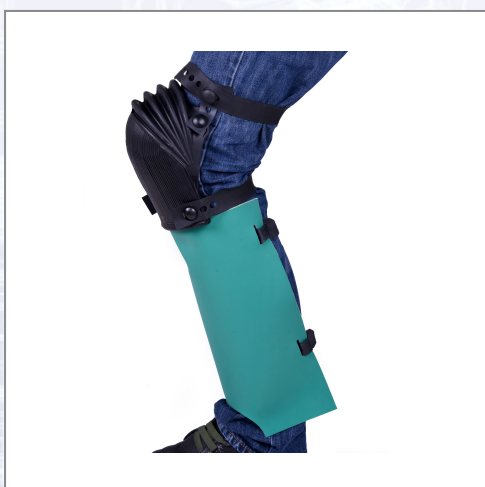

Genunchiere HARMONICA

Genunchiere cu burduf cutat mobil, proiectați îndeosebi pentru gresieri. Protejează genunchiul și tibia împotriva frecării iritante, umezelii, frigului și murdăriei prin intermediul șorțului din țesătură cauciucată. Dimensiunile șorțului (lungime x lățime): 35,5 x 32 cm. Acest articol se livrează doar împreună cu o curea din cauciuc.