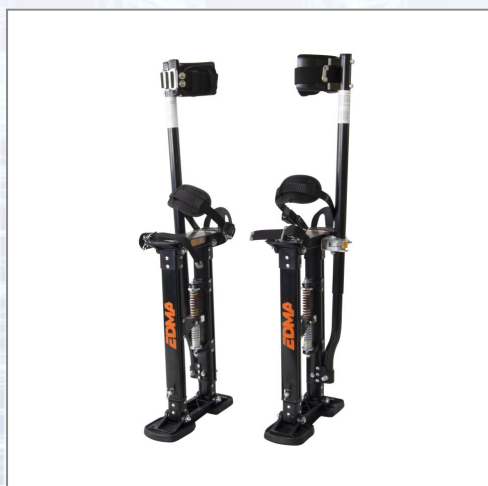

Extensii profesionale MOONWALKER din aluminiu

Extensii profesionale MOONWALKER, din aluminiu, 45-76cm, pereche. Economisiți timp atunci când lucrați la înălțime, cele 2 picioare oferă stabilitate, iar deplasarea se face ușor și comod datorită construcției din aluminiu. Sunt reglabile, de la 45 la 76 cm, iar greutatea maximă admisă este 102 kg.